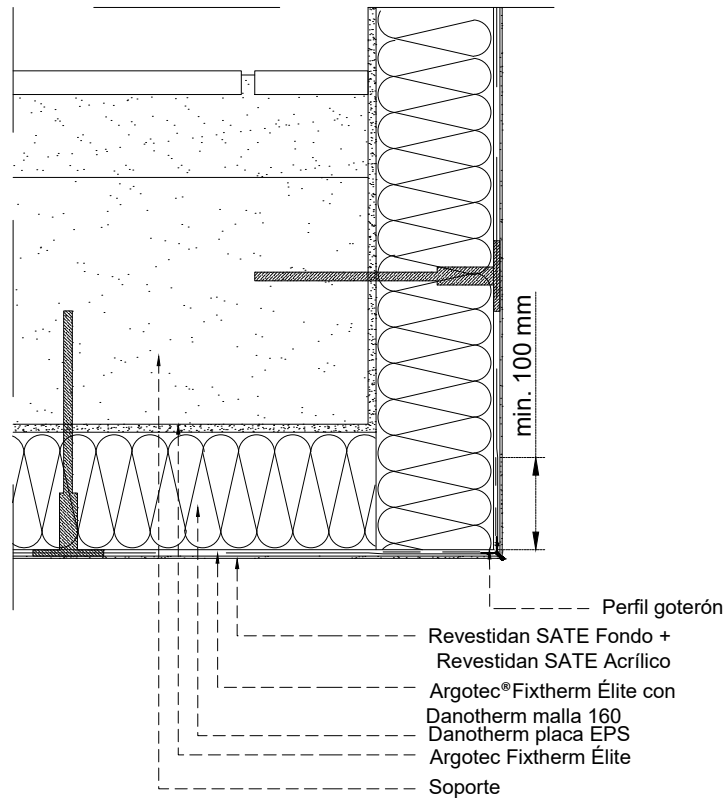

Fijación aislamiento:

Argotec®Fixtherm Élite

Plancha EPS

Protección aislamiento:

Argotec®Fixtherm Élite con

Danotherm malla 160

Acabados:

Revestidan®Sate Fondo

Revestidan®Sate Acrílico/ SLX o Siliconado

	Proyecto:
Detalle: DETALLE GOTERÓN	
DEPARTAMENTO TÉCNICO	Fecha: