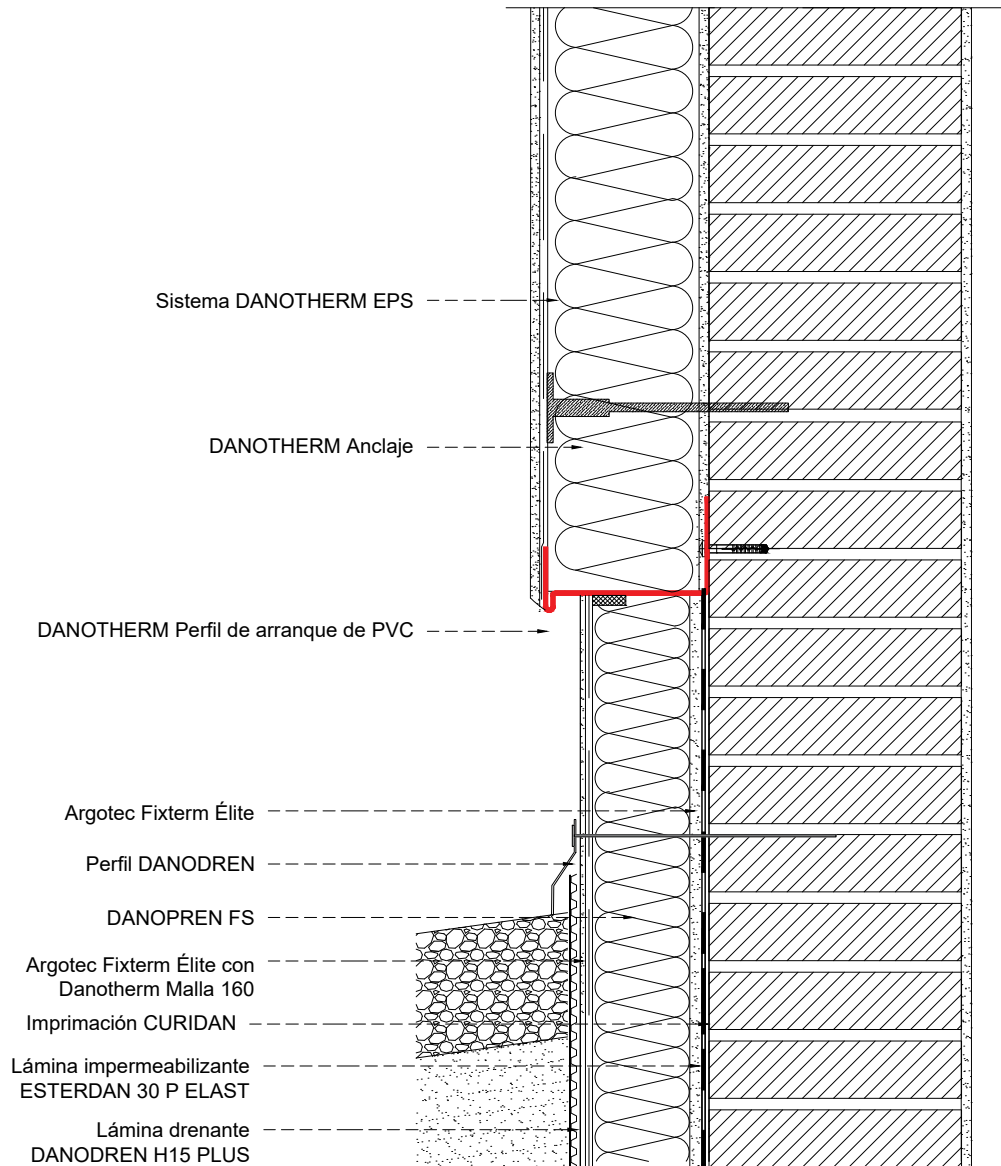

Fijación aislamiento:

Argotec®Fixtherm Élite
Plancha EPS

Protección aislamiento:

Argotec®Fixtherm Élite con
Danotherm malla 160

Acabados:

Revestidan®Sate Fondo
Revestidan®Sate Acrílico/ SLX o Siliconado

	Proyecto:
Detalle: DETALLE ARRANQUE BASE	
DEPARTAMENTO TÉCNICO	Fecha: