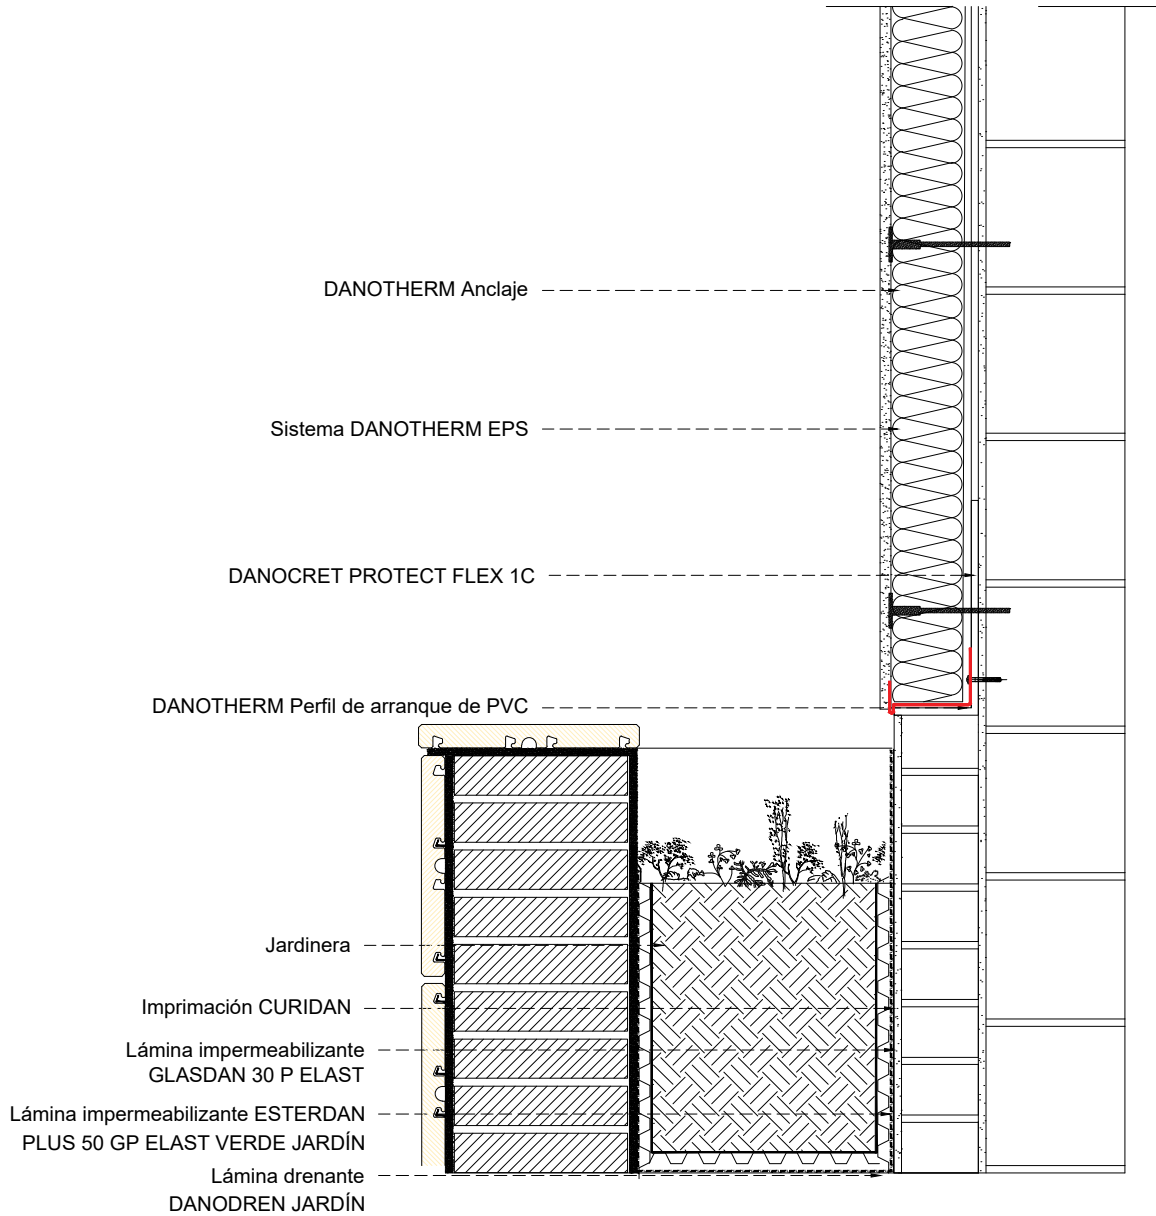

Fijación aislamiento:

Argotec®Fixtherm Élite

Plancha EPS

Protección aislamiento:

Argotec®Fixtherm Élite con

Danotherm malla 160

Acabados:

Revestidan®Sate Fondo

Revestidan®Sate Acrílico/ SLX o Siliconado

	Proyecto:
	Detalle: DETALLE ARRANQUE BASE-Jardinera
DEPARTAMENTO TÉCNICO	Fecha: