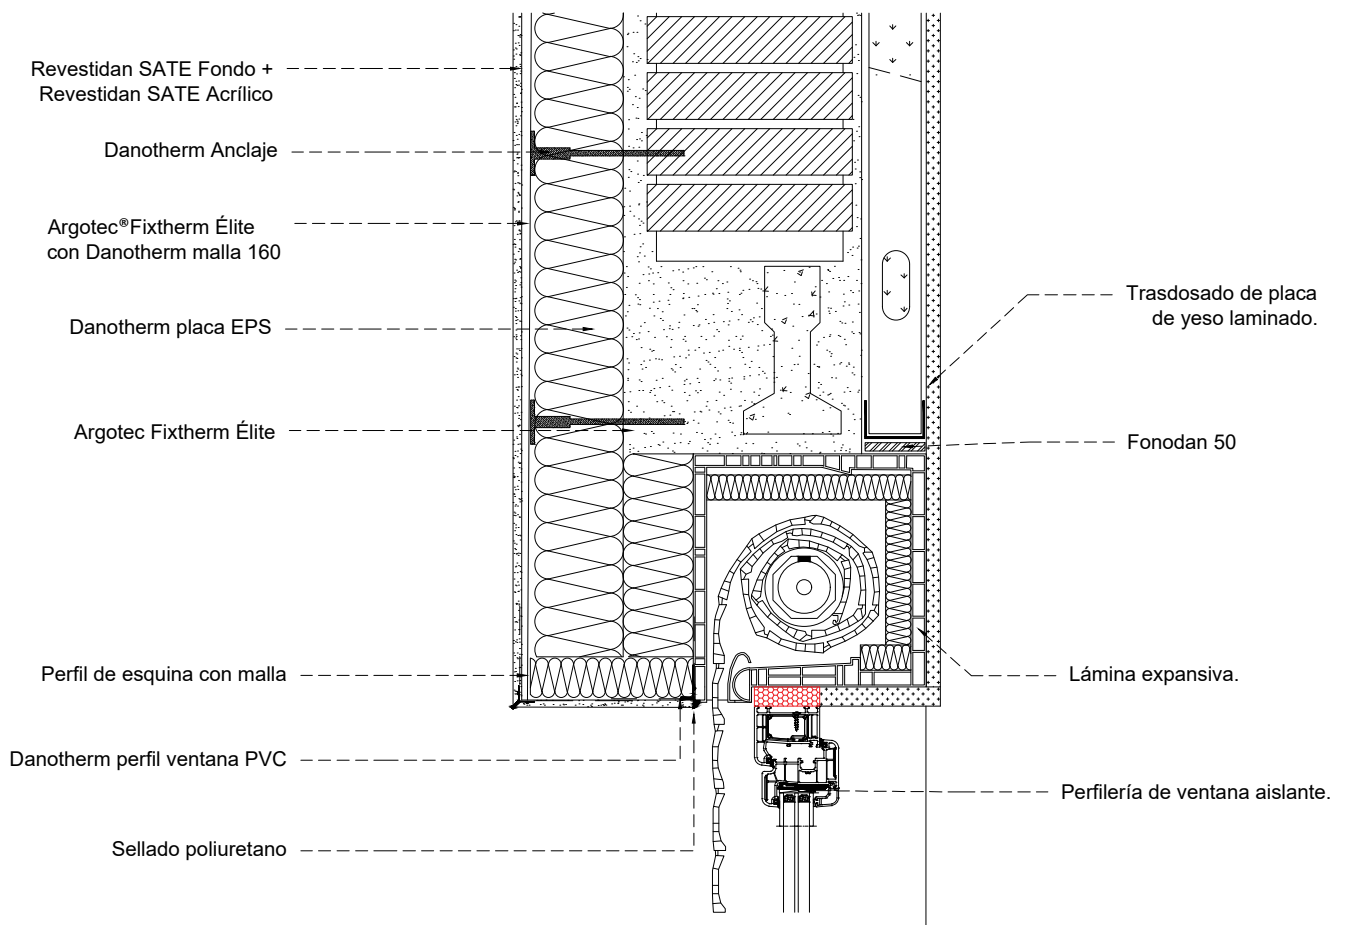

Fijación aislamiento:

Argotec®Fixtherm Élite

Plancha EPS

Protección aislamiento:

Argotec®Fixtherm Élite con

Danotherm malla 160

Acabados:

Revestidan®Sate Fondo

Revestidan®Sate Acrílico/ SLX o Siliconado

	Proyecto:
Detalle: DETALLE ENCUESTRO PERSIANA	
DEPARTAMENTO TÉCNICO	Fecha: