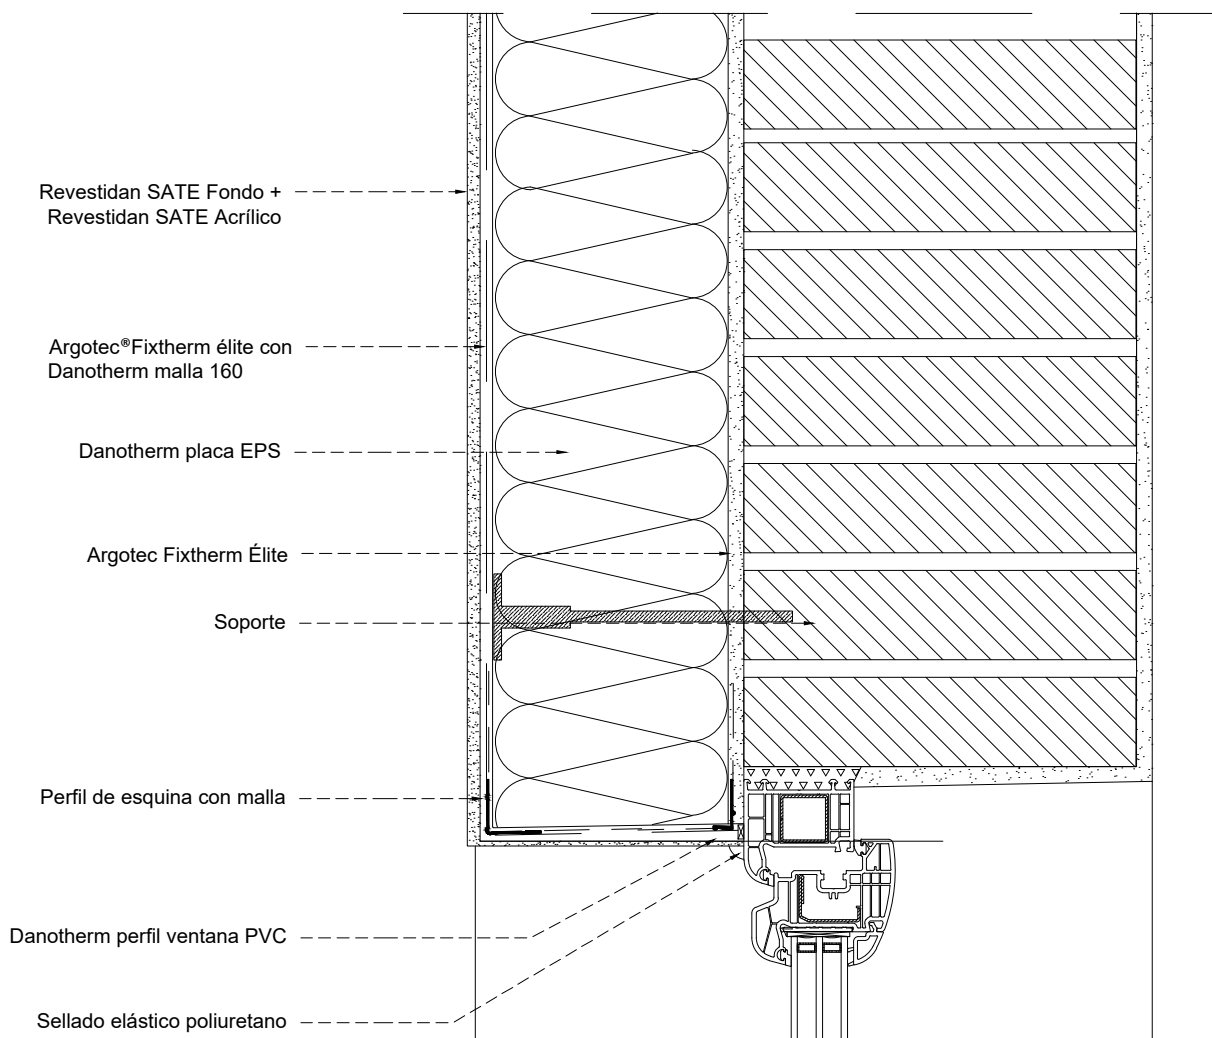

Fijación aislamiento:

Argotec®Fixtherm Élite

Plancha EPS

Protección aislamiento:

Argotec®Fixtherm Élite con

Danotherm malla 160

Acabados:

Revestidan®Sate Fondo

Revestidan®Sate Acrílico/ SLX o Siliconado

	Proyecto:
Detalle: DETALLE CARPINTERÍA MURO	
DEPARTAMENTO TÉCNICO	Fecha: