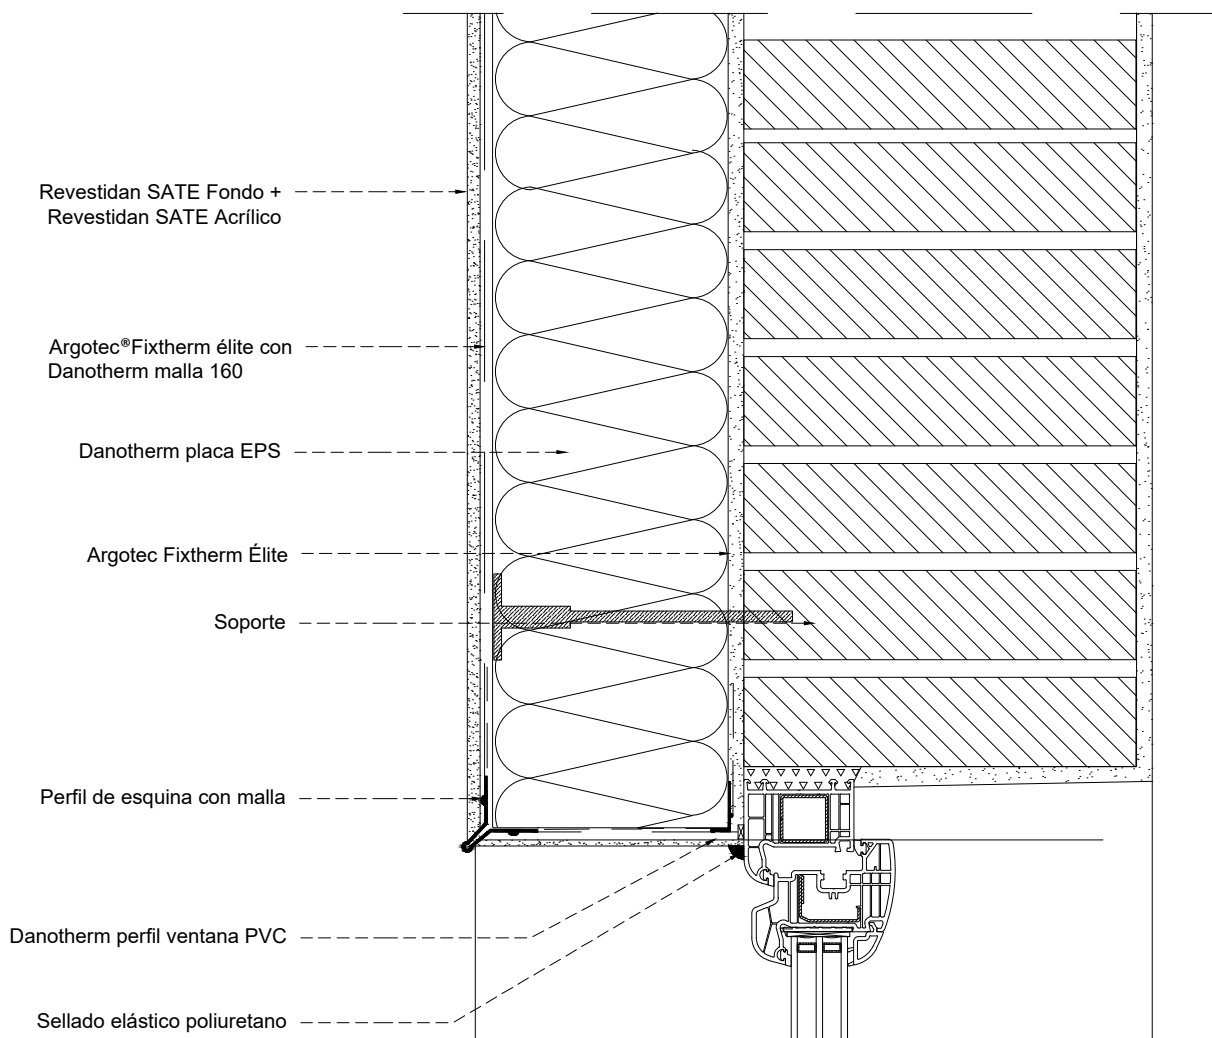

Fijación aislamiento:

Argotec®Fixtherm Élite

Plancha EPS

Protección aislamiento:

Argotec®Fixtherm Élite con

Danotherm malla 160

Acabados:

Revestidan®Sate Fondo

Revestidan®Sate Acrílico/ SLX o Siliconado

	Proyecto:
Detalle: DETALLE CARPINTERÍA MURO	
DEPARTAMENTO TÉCNICO	Fecha: