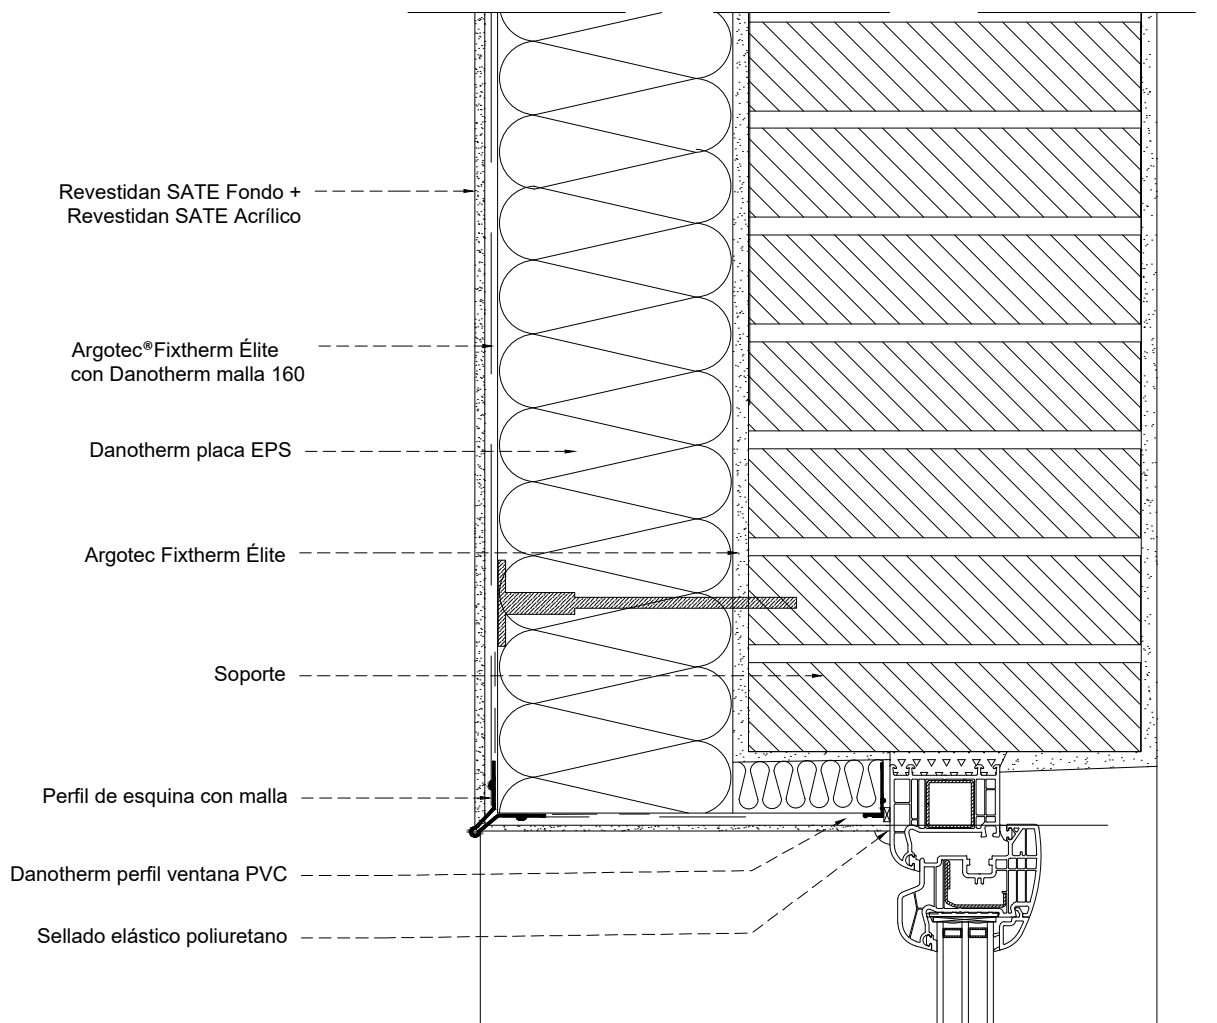

Fijación aislamiento:

Argotec®Fixtherm Élite

Plancha EPS

Protección aislamiento:

Argotec®Fixtherm Élite con

Danotherm malla 160

Acabados:

Revestidan®Sate Fondo

Revestidan®Sate Acrílico/ SLX o Siliconado

	Proyecto:
	Detalle: DETALLE CARPINTERÍA MURO
DEPARTAMENTO TÉCNICO	Fecha: