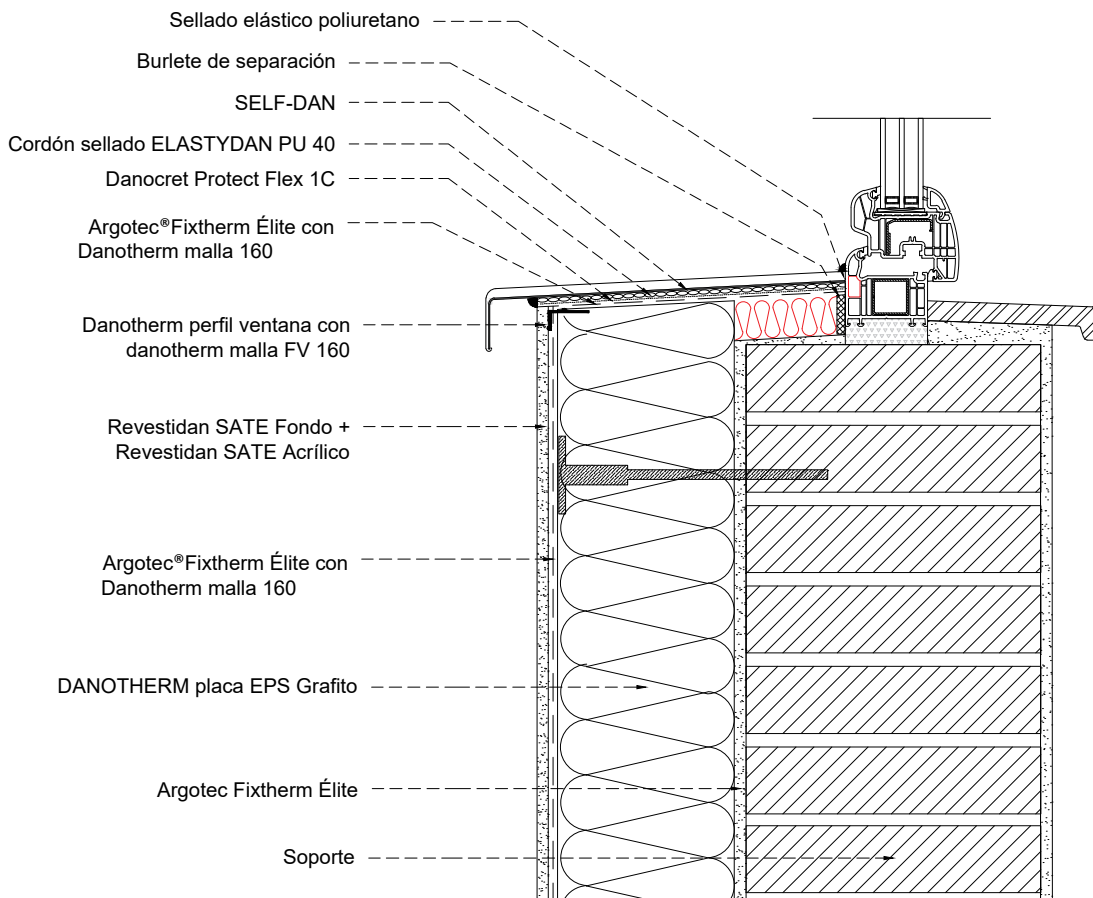

Fijación aislamiento:

Argotec®Fixtherm Élite

Plancha EPS

Protección aislamiento:

Argotec®Fixtherm Élite con

Danotherm malla 160

Acabados:

Revestidan®Sate Fondo

Revestidan®Sate Acrílico/ SLX o Siliconado

	Proyecto:
Detalle: DETALLE CARPINTERÍA MURO	
DEPARTAMENTO TÉCNICO	Fecha: