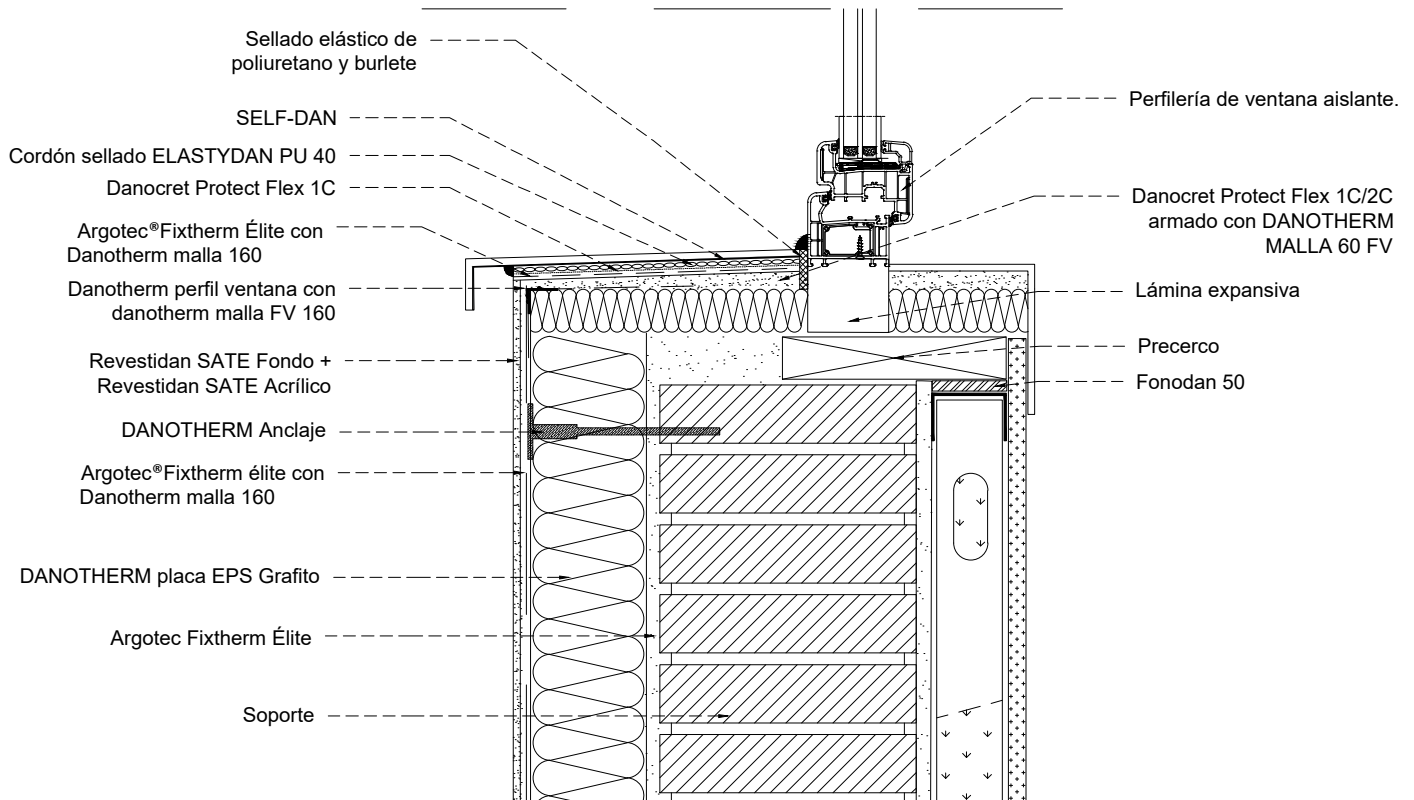

Fijación aislamiento:

Argotec®Fixtherm Élite

Plancha EPS

Protección aislamiento:

Argotec®Fixtherm Élite con

Danotherm malla 160

Acabados:

Revestidan®Sate Fondo

Revestidan®Sate Acrílico/ SLX o Siliconado

	Proyecto:
Detalle: DETALLE CARPINTERÍA MURO	
DEPARTAMENTO TÉCNICO	Fecha: