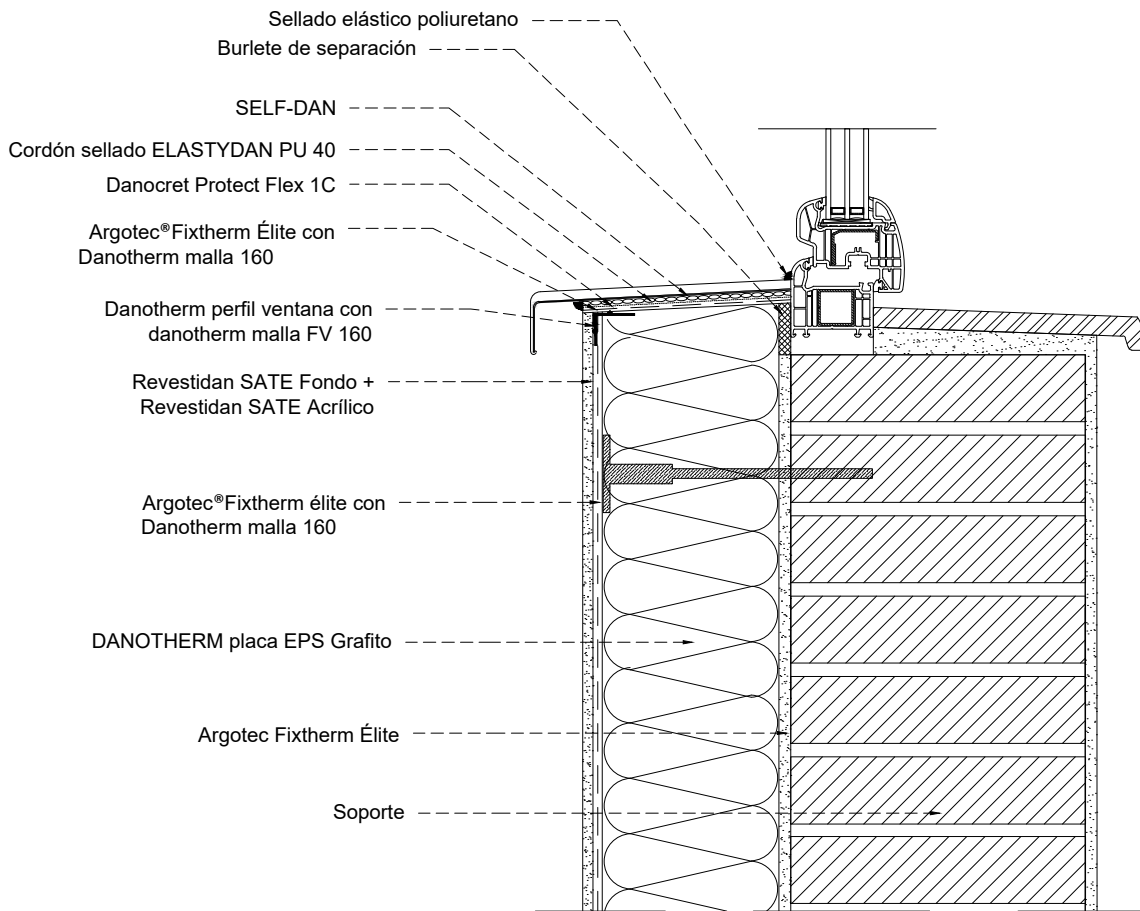

Fijación aislamiento:

Argotec®Fixtherm Élite

Plancha EPS

Protección aislamiento:

Argotec®Fixtherm Élite con

Danotherm malla 160

Acabados:

Revestidan®Sate Fondo

Revestidan®Sate Acrílico/ SLX o Siliconado

	Proyecto:
Detalle: DETALLE CARPINTERÍA MURO	
DEPARTAMENTO TÉCNICO	Fecha: