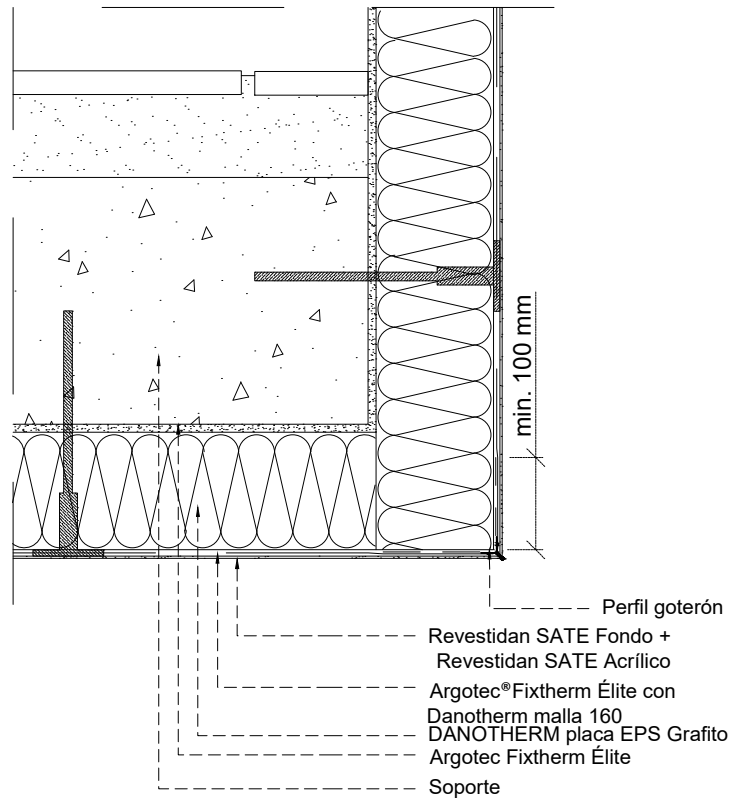

**Fijación aislamiento:**

Argotec®Fixtherm Élite  
Danotherm placa EPS Grafito

**Protección aislamiento:**

Argotec®Fixtherm Élite con  
Danotherm malla 160

**Acabados:**

Revestidan®Sate Fondo  
Revestidan®Sate Acrílico/ SLX o Siliconado

	Proyecto:
Detalle: DETALLE GOTERÓN	
DEPARTAMENTO TÉCNICO	Fecha: