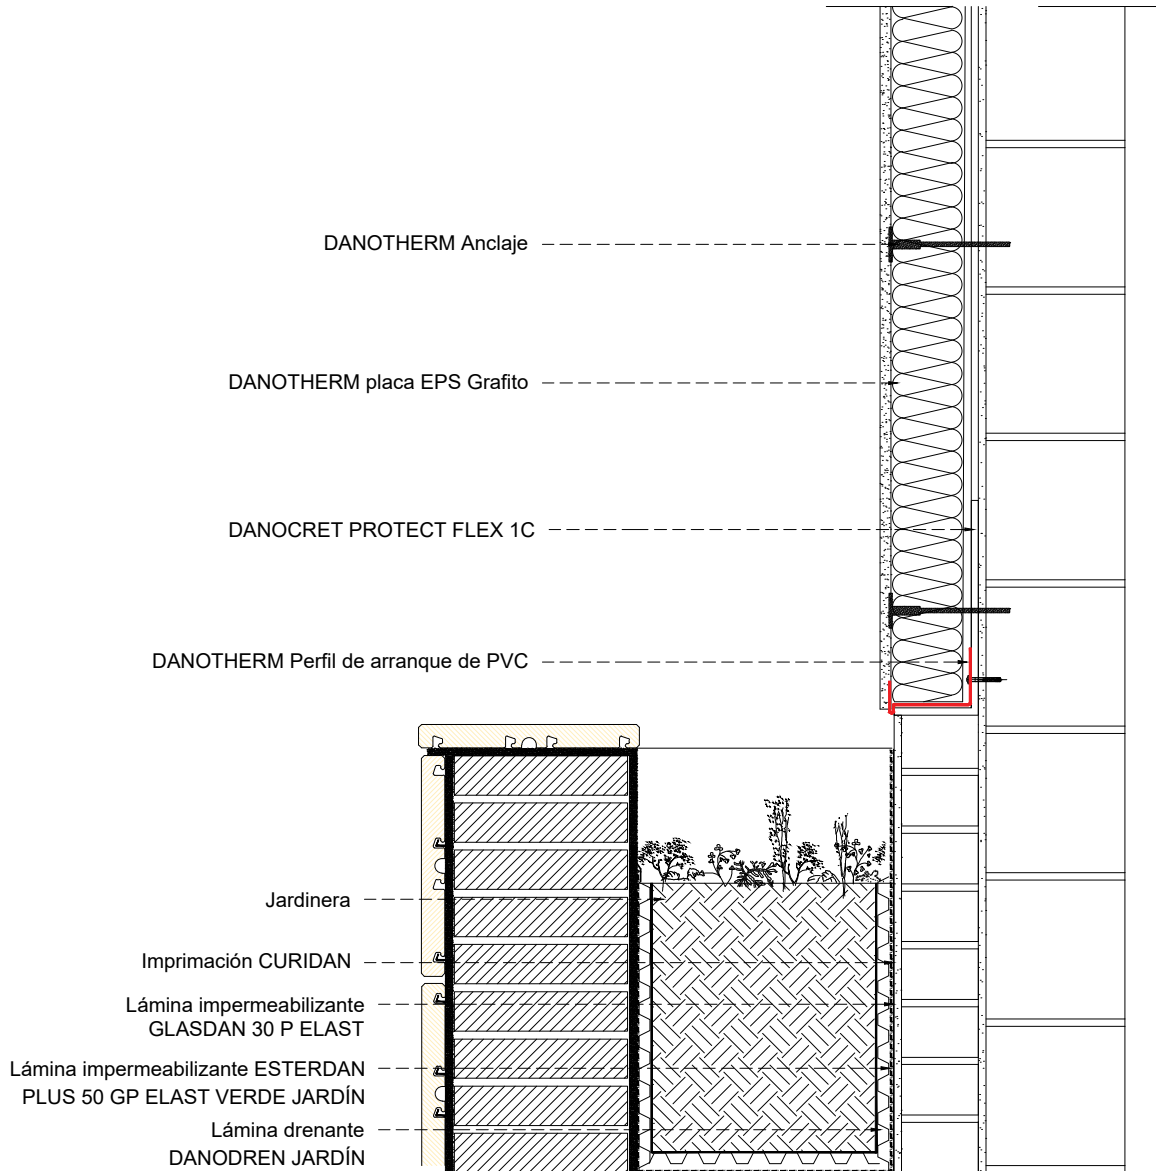

Fijación aislamiento:

Argotec®Fixtherm Élite
Danotherm placa EPS Grafito

Protección aislamiento:

Argotec®Fixtherm Élite con
Danotherm malla 160

Acabados:

Revestidan®Sate Fondo
Revestidan®Sate Acrílico/ SLX o Siliconado

	Proyecto:
Detalle: DETALLE ARRANQUE BASE-Jardinera	
DEPARTAMENTO TÉCNICO	Fecha: