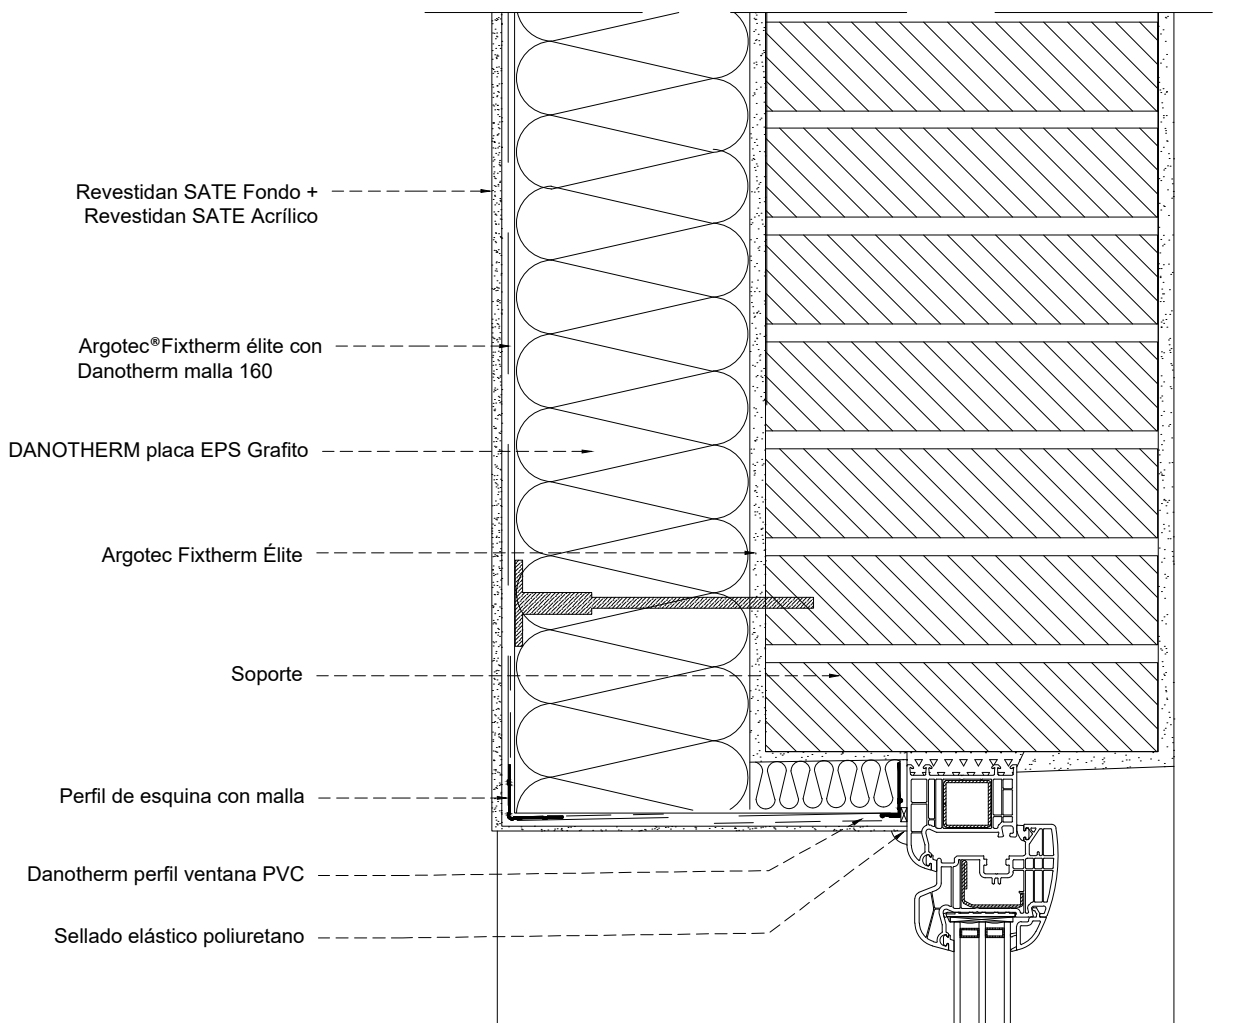

**Fijación aislamiento:**

Argotec®Fixtherm Élite  
Danotherm placa EPS Grafito

**Protección aislamiento:**

Argotec®Fixtherm Élite con  
Danotherm malla 160

**Acabados:**

Revestidan®Sate Fondo  
Revestidan®Sate Acrílico/ SLX o Siliconado

|                      |   |
|----------------------|---|
|                      | Proyecto:                                     |
|                      | Detalle:<br>DETALLE CARPINTERÍA MURO CABECERO |
| DEPARTAMENTO TÉCNICO | Fecha:  |